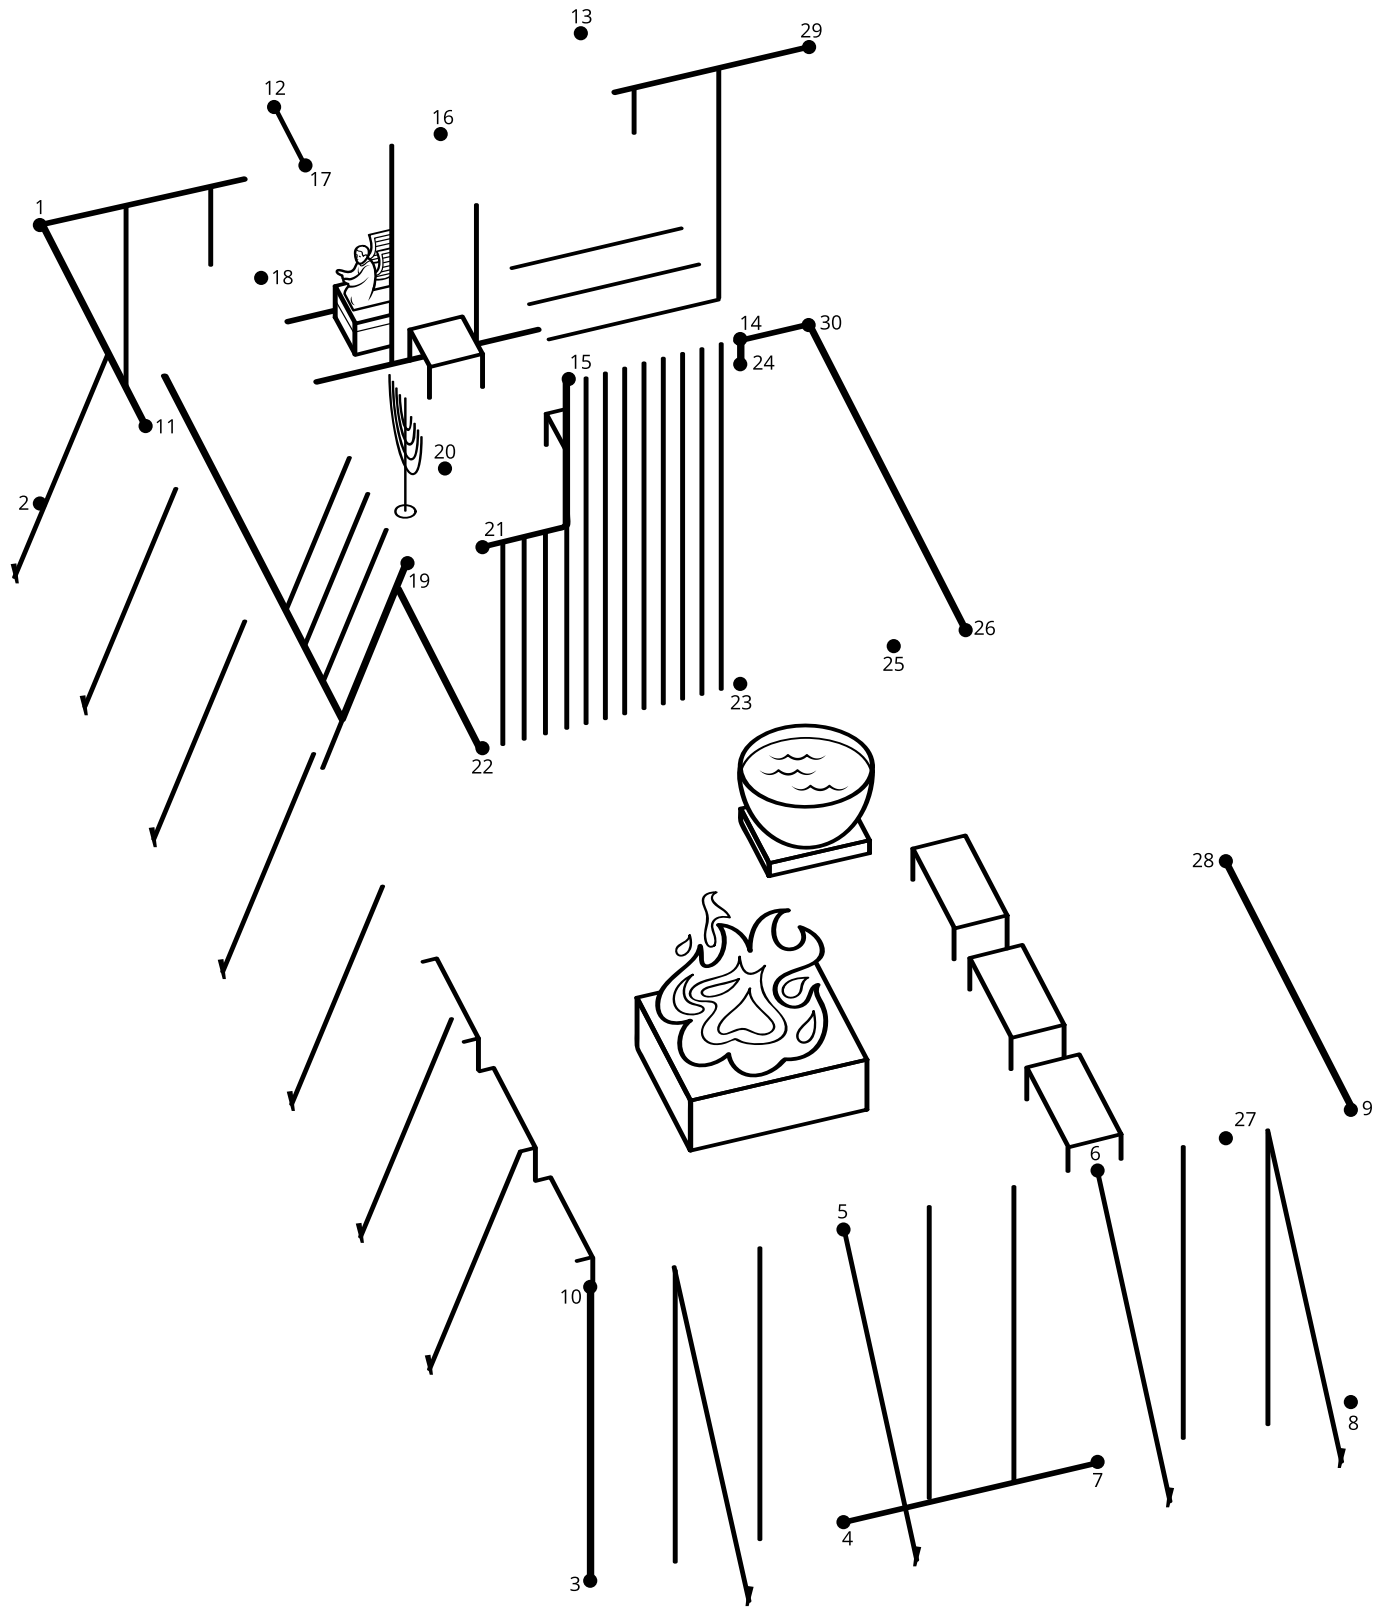

ព្រះអម្ចាស់បានបង្ហាញដល់ម៉ូសេ អំពីរបៀប **សង់អាសនាមួយ** ។ វាក៏ជាបទពិសោធន៍ដ៏ពិសិដ្ឋ ដូចជាព្រះវិហារបរិសុទ្ធ របស់យើងសព្វថ្ងៃនេះ ។ សូមភ្ជាប់ចំណុចទាំងឡាយ ដើម្បីឃើញថាតើរោងឧបោសថមានរូបរាងបែបណា ។

និក្ខមនំ ៣៦-៣៩

🔍 តើអ្វីត្រូវបានសរសេរនៅលើផ្ទាំងមាសសម្រាប់ព្រះវិហារបរិសុទ្ធ ?