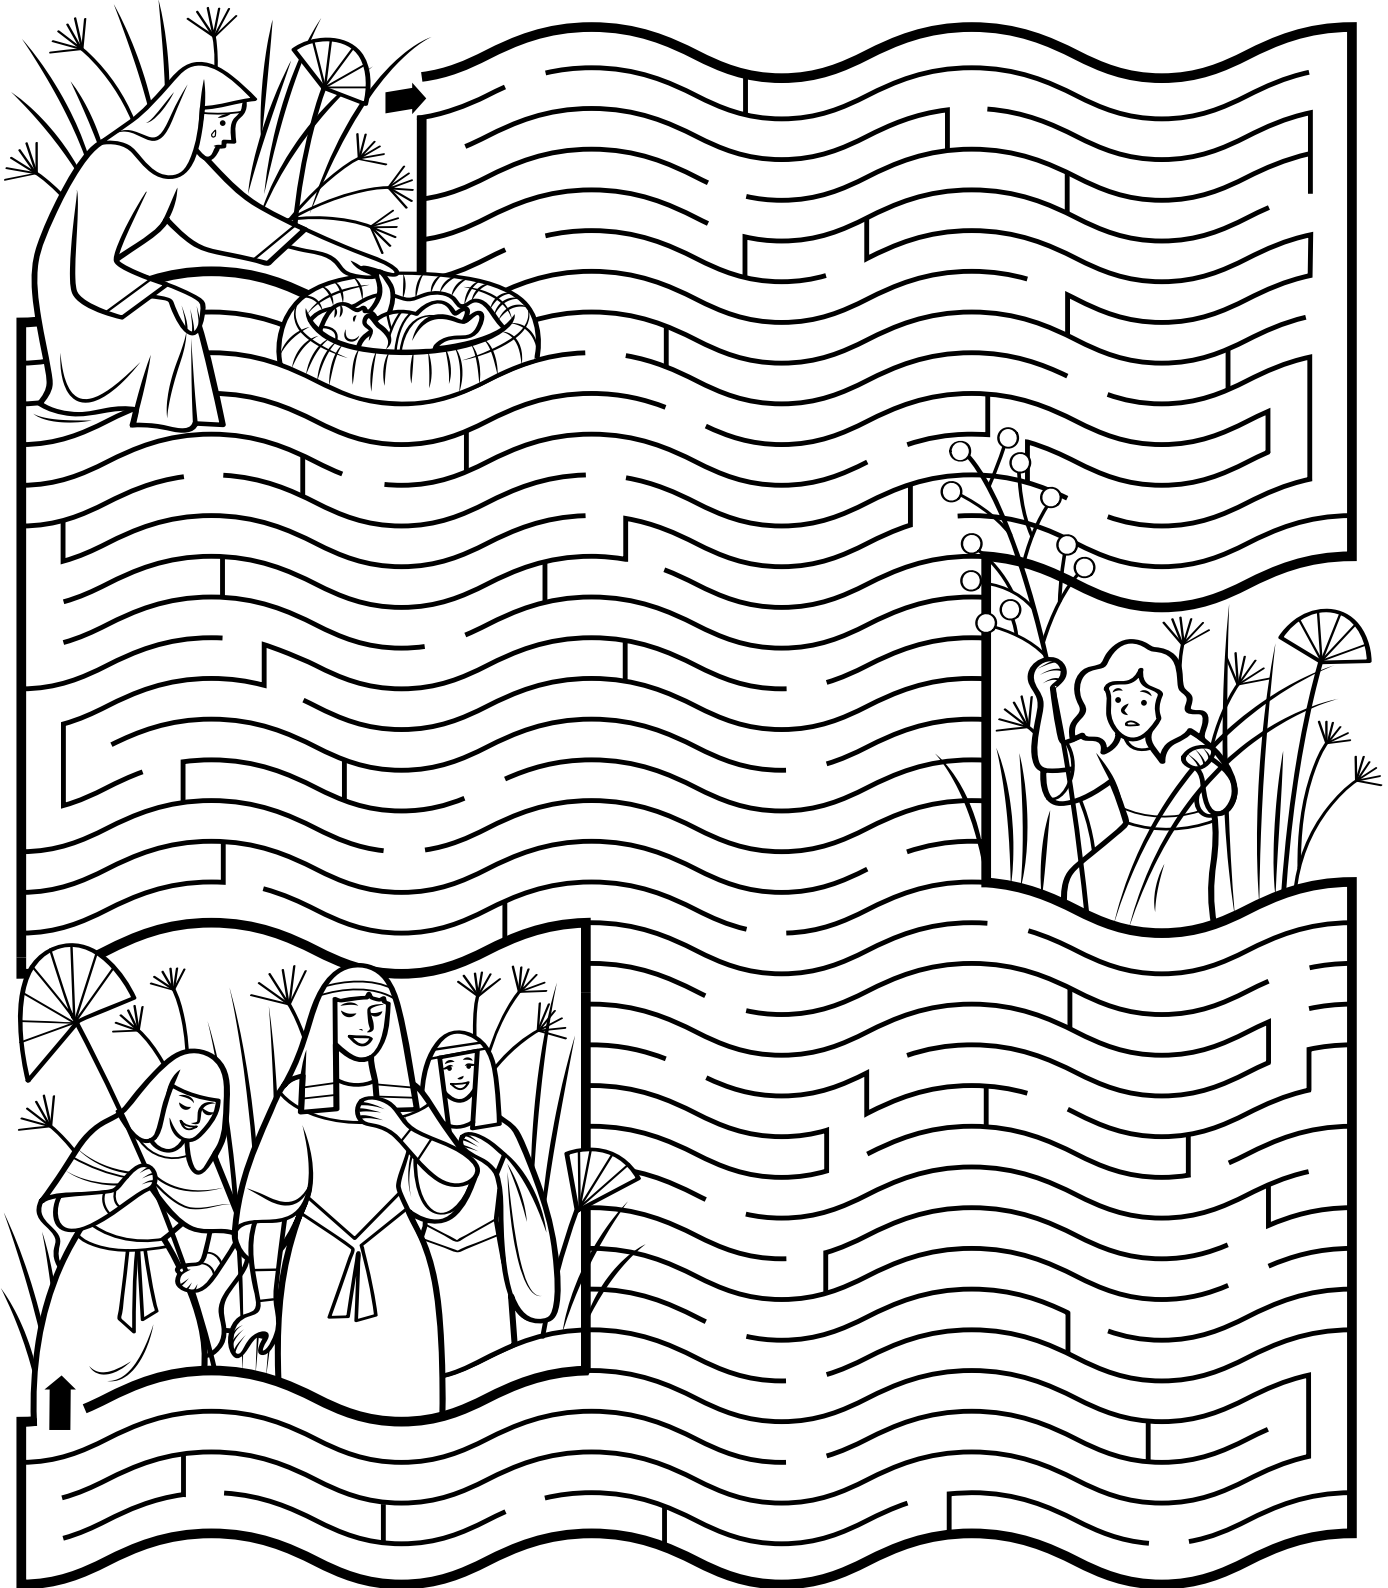

ស្តេចផារ៉ោបានបញ្ជាឲ្យកូនប្រុសៗទាំងអស់ដែលបានកើតមក ត្រូវតែ(បោះចោល)
 ទៅក្នុងស្ទឹង ហើយត្រូវតែសម្លាប់ចោល ។ ដើរតាម **ទារកម៉ូសេ** ខណៈដែលម្តាយ
 របស់គាត់ដាក់គាត់ក្នុងកង្រែងបណ្តែតទឹកដោយសុវត្ថិភាព ។

និក្ខមន៍ ១-២

🔍 តើអ្នកណាដែលបានរកឃើញម៉ូសេនៅក្នុងទឹក ?