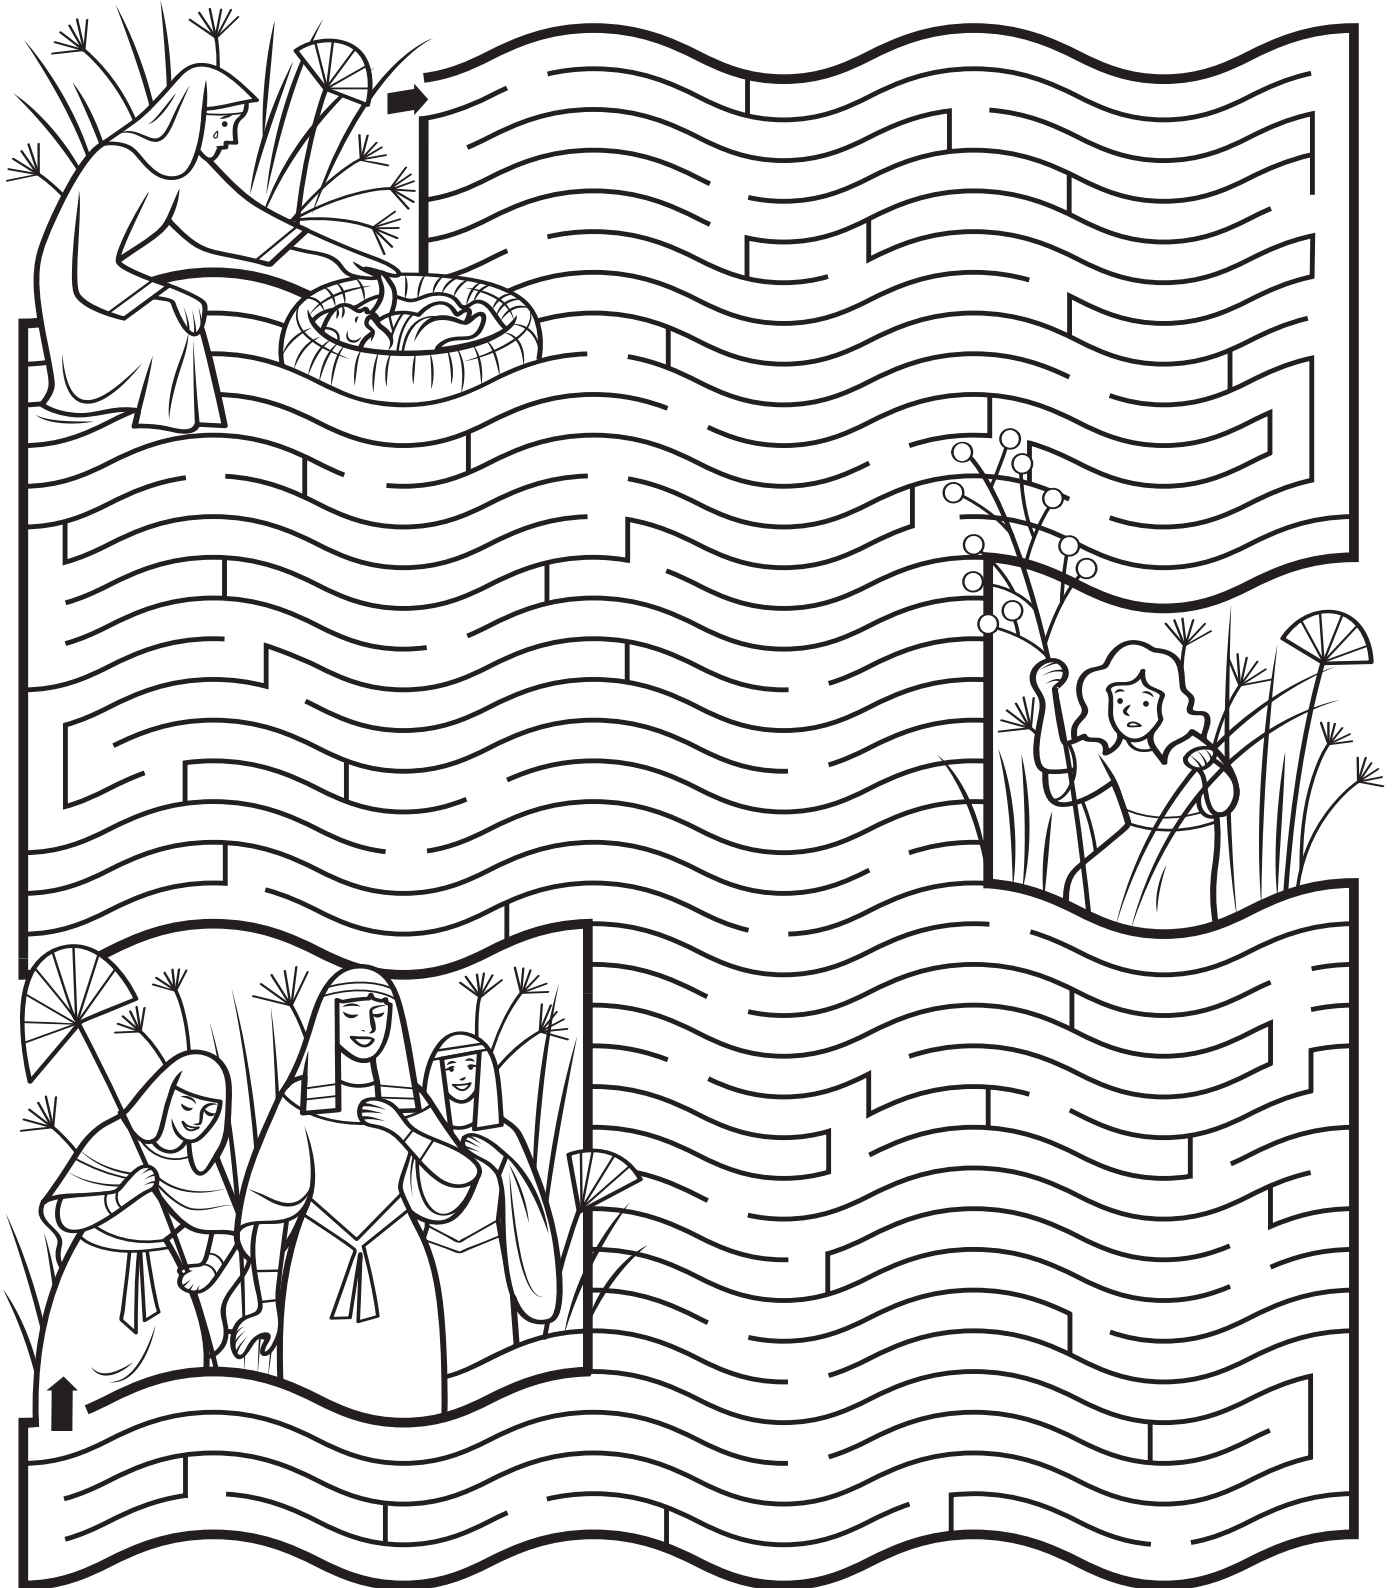

Si Paraon misugo nga ang tanang batang masuso nga mga lalaki kinahanglang itambog (ilabay) ngadto sa sapa ug patyon. Sunda ang **batang masuso nga si Moises** samtang ang iyang inahan mipaanud kaniya sa sapa sulod sa usa ka bukag.

Exodo 1-2

Kinsa ang nakakaplag ni Moises diha sa tubig?