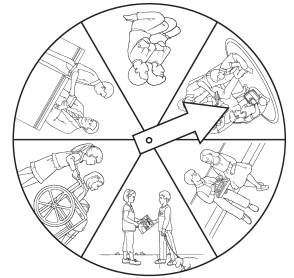

**Si Abraham misunod sa Ginoo (Genesis 22:1-14).**

Guntinga ang arrow [uhas sa pana], ug ibutang kini sa sentro sa lingin. Patuyuka ang arrow ngadto sa usa ka hulagway, ug ipaambit unsaon nimo nga makasunod sa Ginoo pinaagi sa pagsunod sa sugo nga gipakita sa litrato.