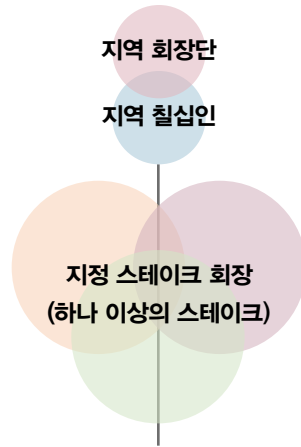

## 청년 독신 성인 회합 장소 관리

스테이크 청년 독신 성인 위원회	
<p>의장: 스테이크 회장단 일원(또는 지명된 사람)</p> <p>다른 스테이크 지도자: 지명된 고등평의원, 스테이크 상호부조회 회장단 일원, 스테이크 청년 독신 성인 지원 부부</p> <p>청년 독신 성인 평의회 구성원: 각 와드를 대표하는 다양한 청년 독신 성인</p>	<p>기타 지원 역할:</p> <ul style="list-style-type: none"> <li>• 선교부 회장단 대표</li> <li>• 종교 교육원 대표</li> <li>• 복지 대표</li> <li>• 성전 및 가족 역사 상담자</li> <li>• 전 세계 BYU-패스웨이 대표</li> <li>• 스테이크 커뮤니케이션 책임자</li> </ul>

중독 회복	스테이크 청년 독신 성인 활동	종교 교육원	복지 및 자립
잉글리쉬커넥트/문맹 퇴치	성전 및 가족 역사	전 세계 BYU-패스웨이	인도주의적 활동