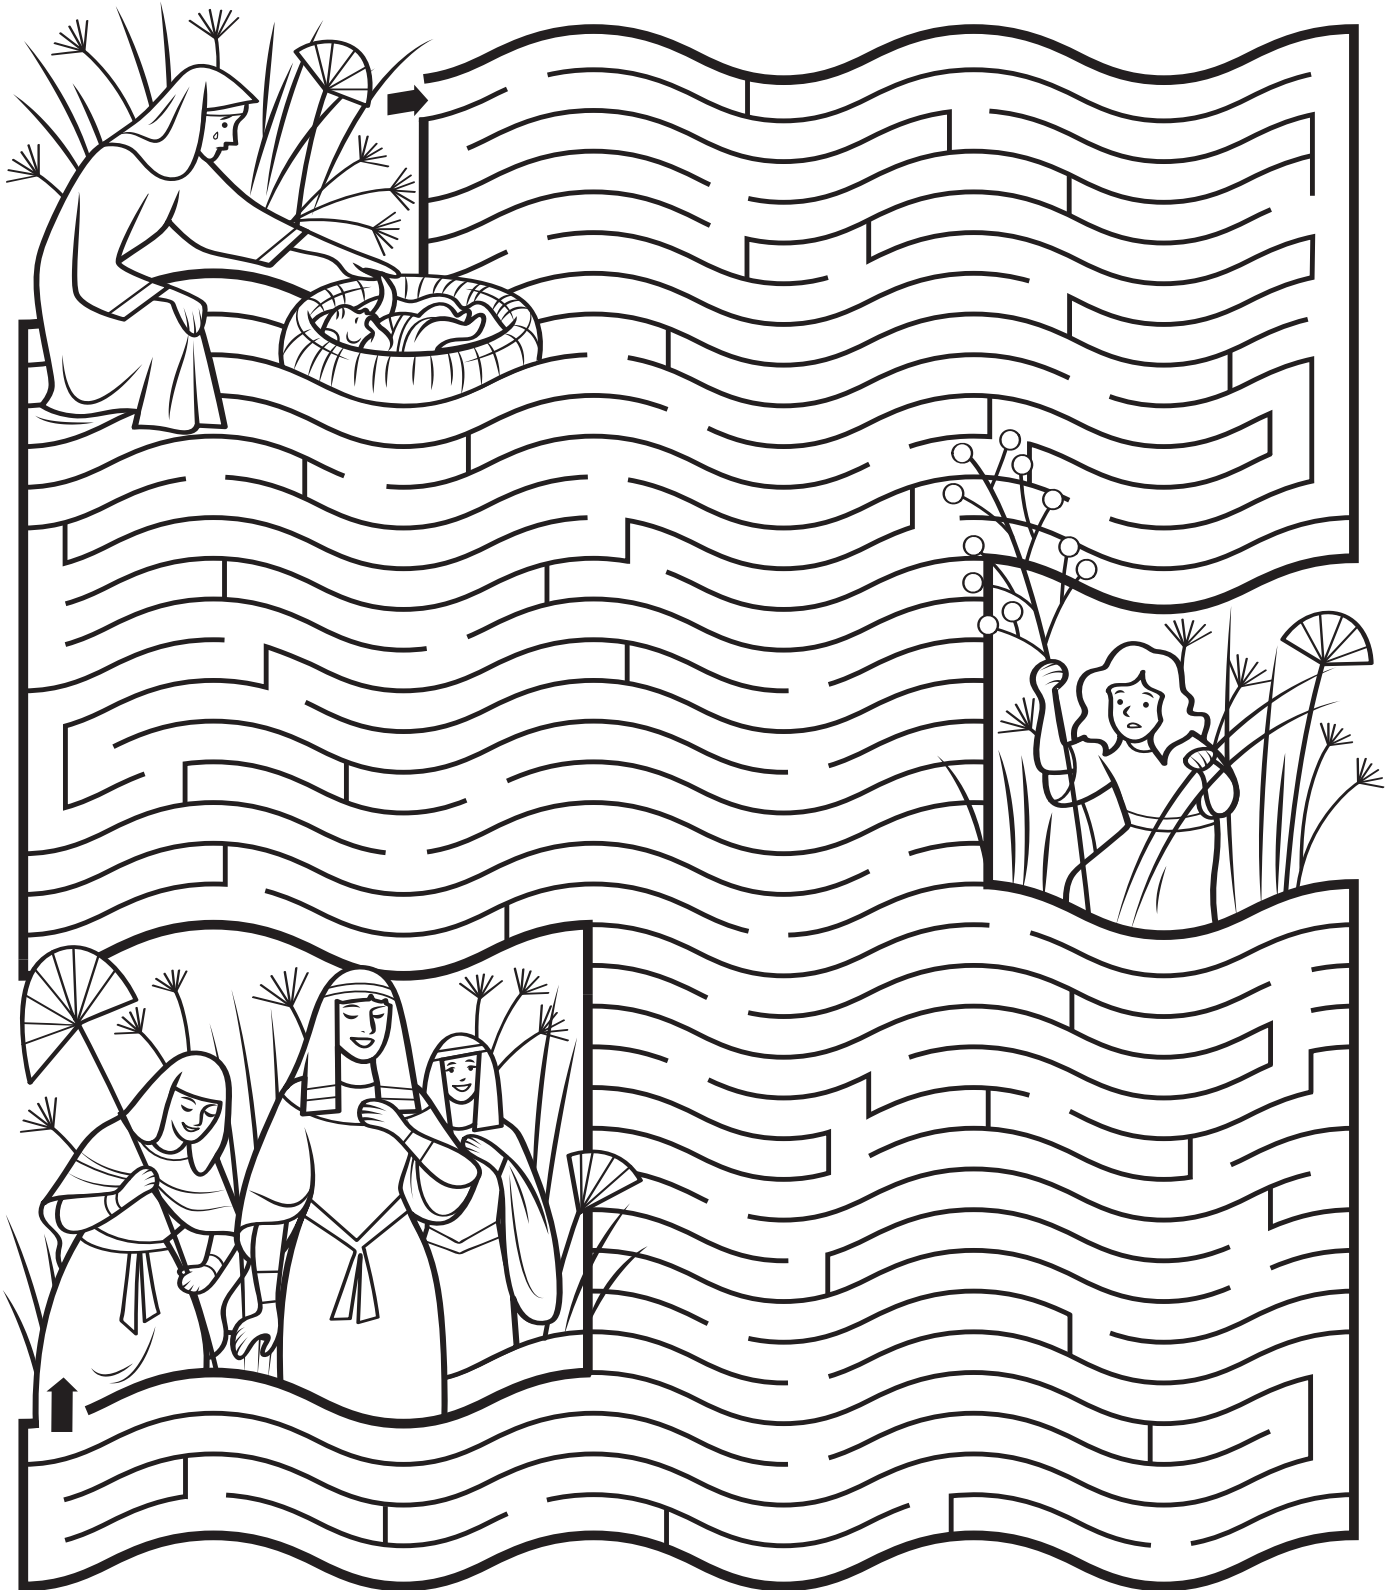

法老命令将所有的男婴丢进河里，杀死他们。

婴孩摩西被母亲放在篮子里，跟着他沿着河一路平安地向前。

出埃及记第1~2章

谁在河边发现摩西?