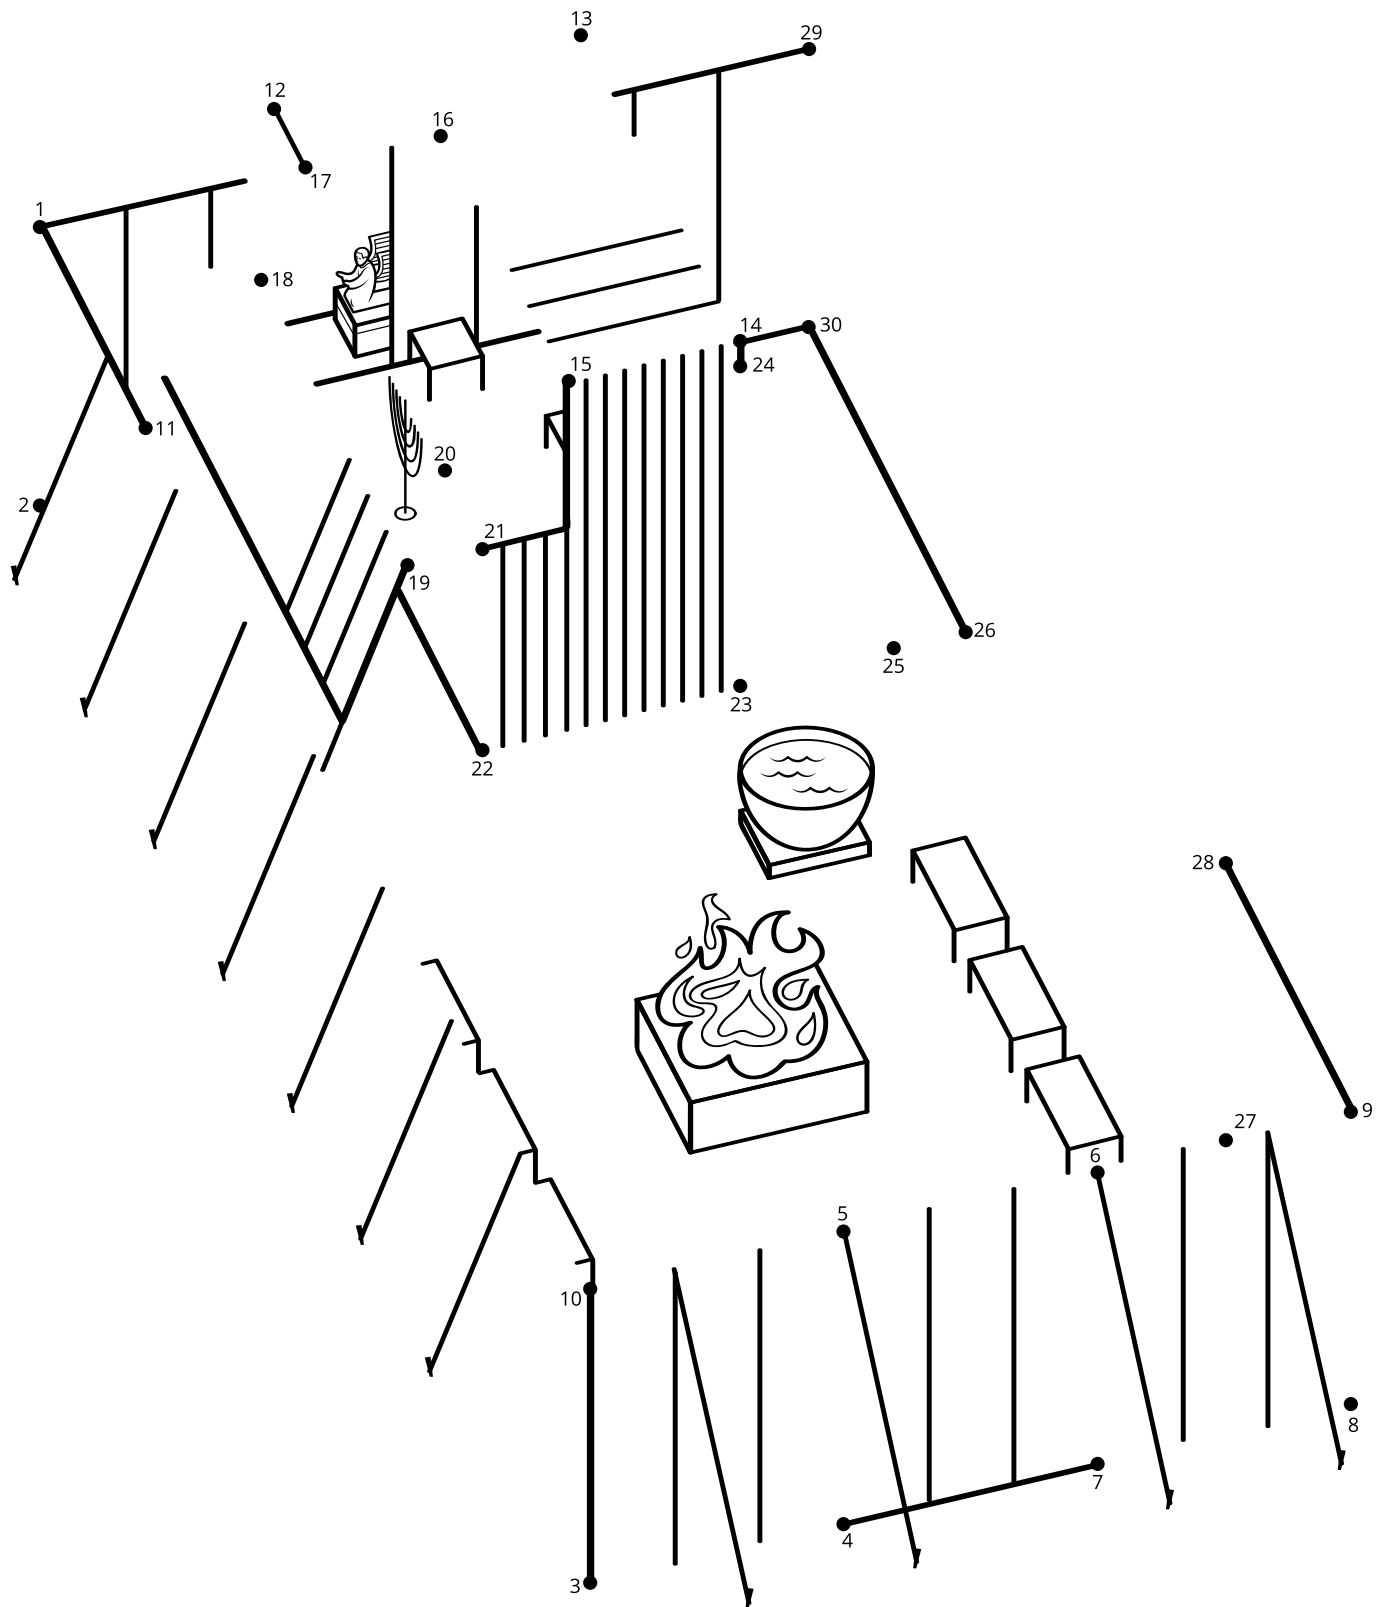

Pán Mojžíšovi ukázal, jak má **postavit svatostánek**.
 Bylo to posvátné místo, stejně jako chrámy v dnešní době.
 Spojte jednotlivé body a uvidíte, jak svatostánek mohl vypadat.

Exodus 36-39

 Co bylo napsáno na plechu ze zlata určeném pro chrám?