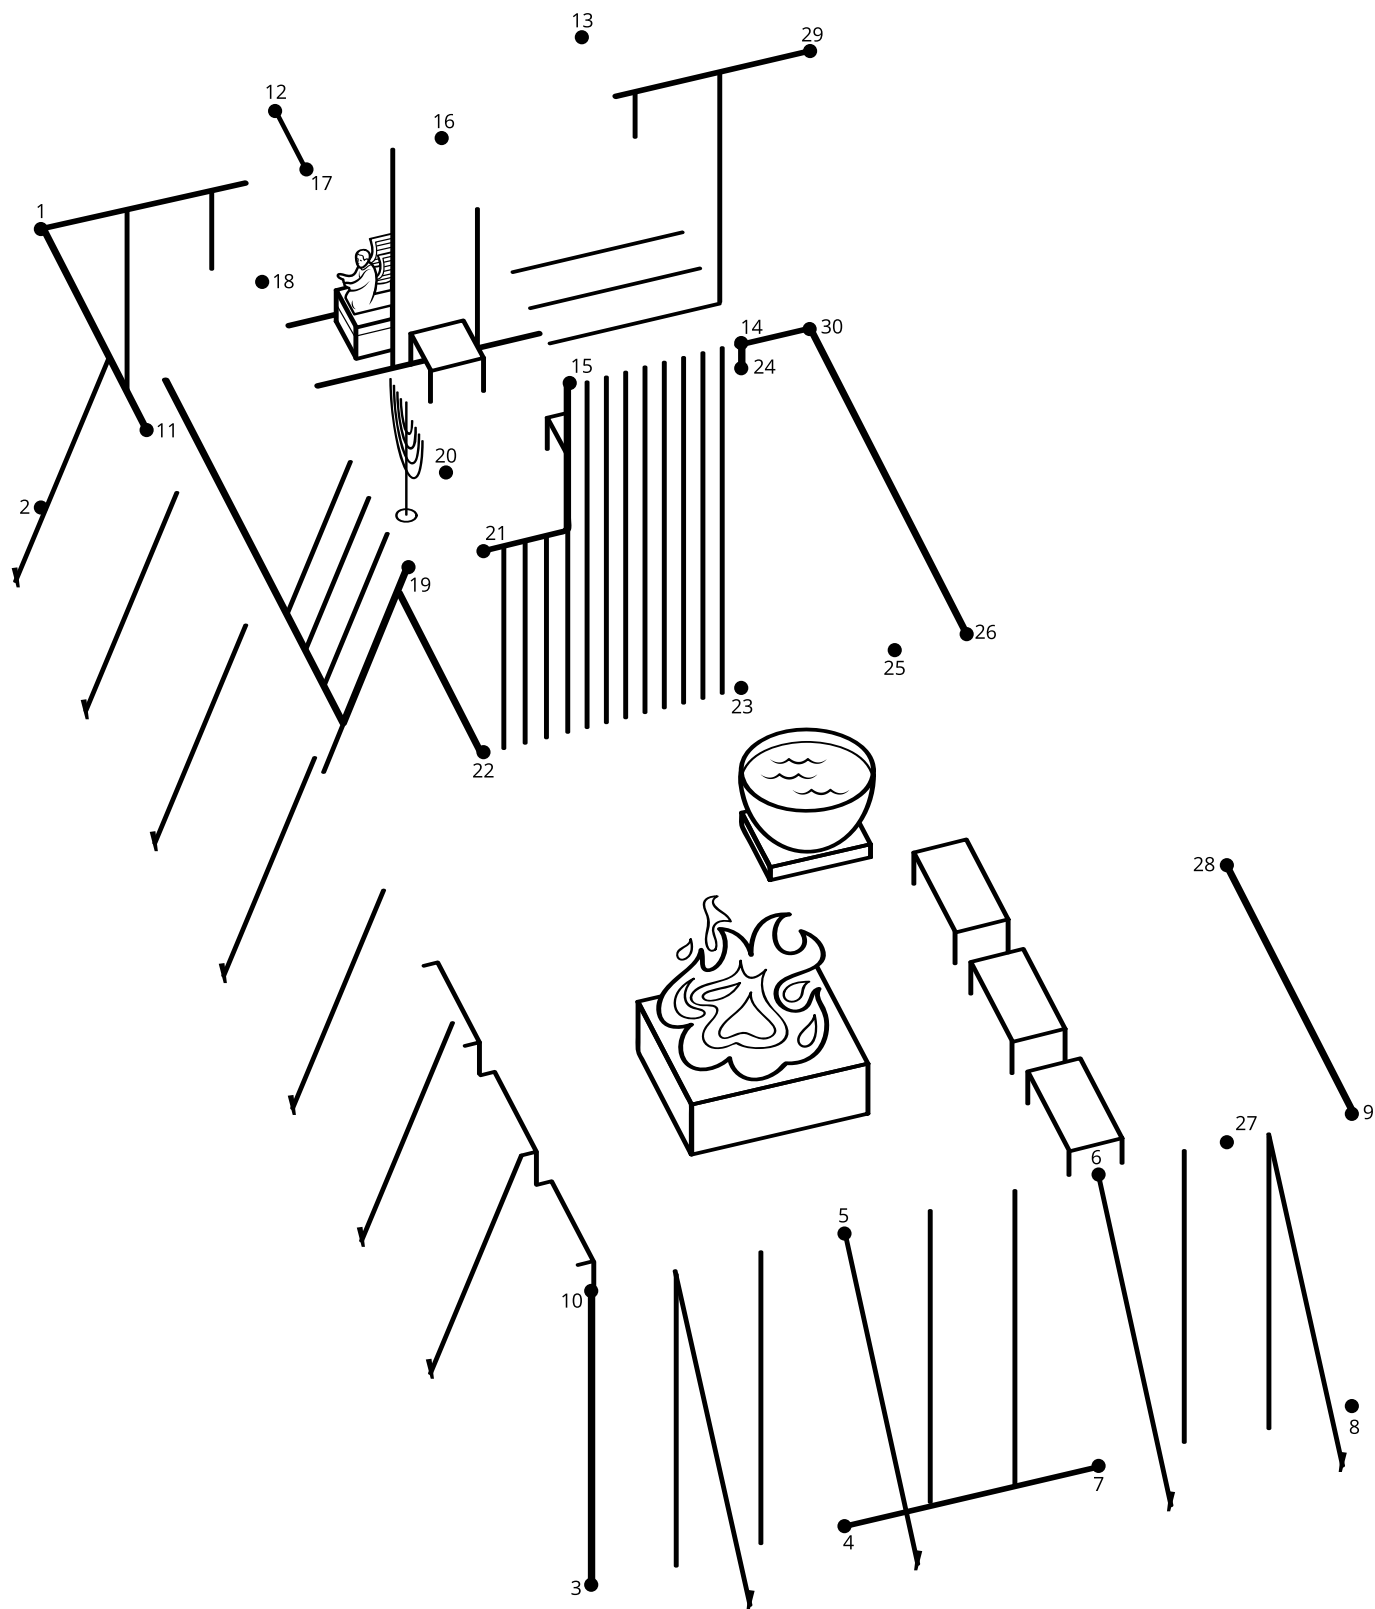

Der Herr zeigte Mose, wie er **das Offenbarungszelt bauen** sollte. Das war ein heiliger Ort, so wie heute der Tempel. Verbinde die Punkte, damit du siehst, wie das Offenbarungszelt ausgesehen haben könnte.

Exodus 36 bis 39

 Was stand auf einer kleinen goldenen Scheibe (Rosette), die am Turban der Priester befestigt war?